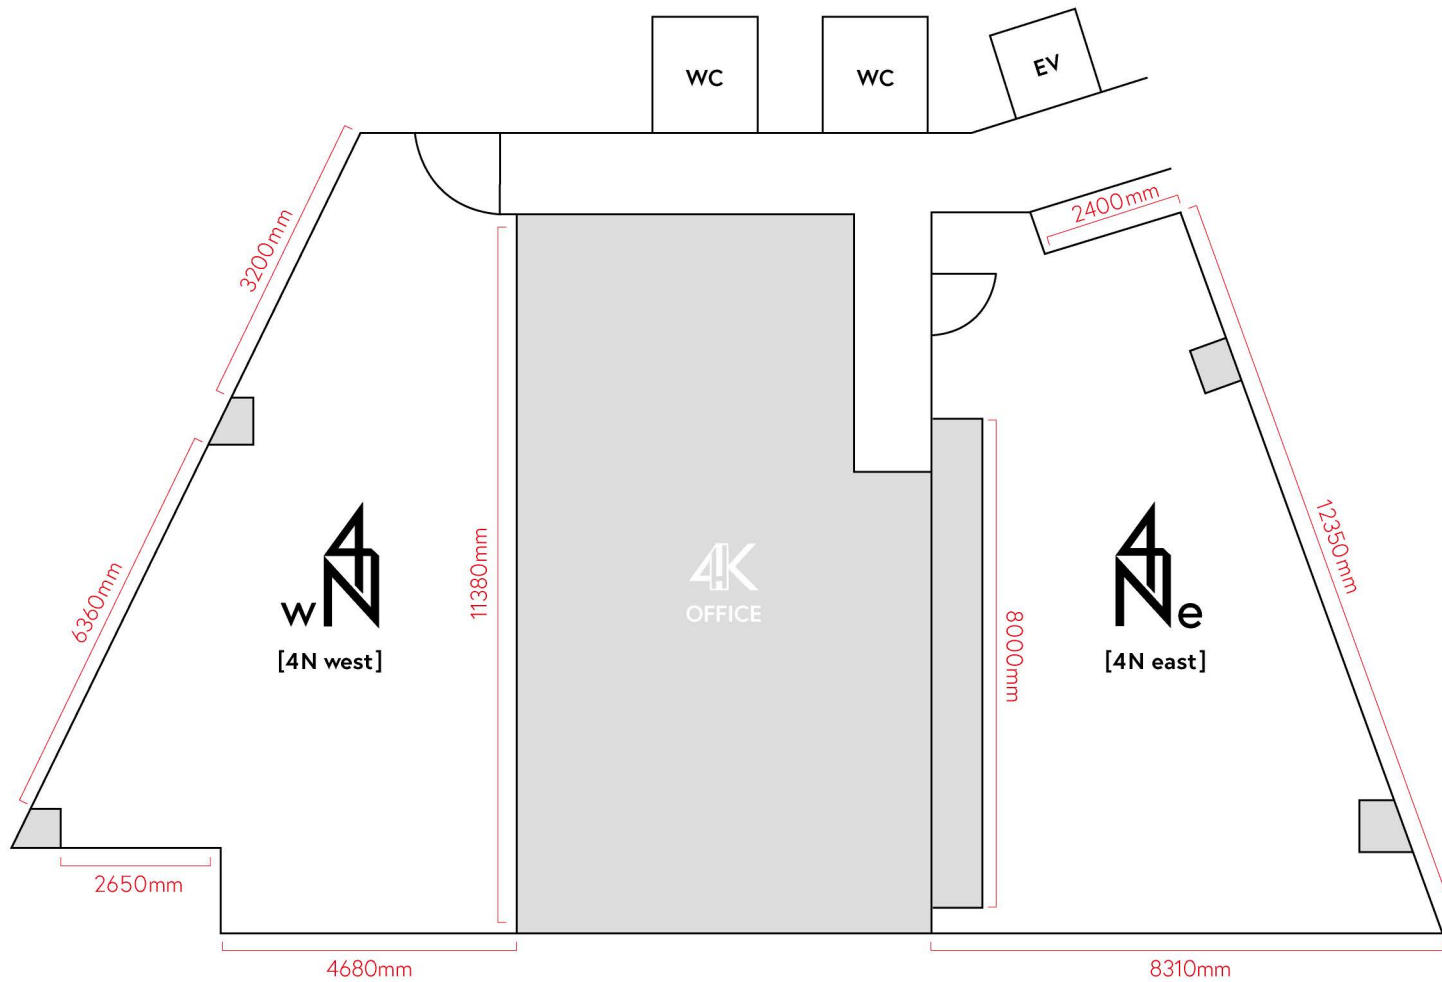

STUDIO 4N
east

STUDIO 4N
west

4_e STUDIO 4N east

STUDIO 4N west

FLOOR GUIDE

SPEC

使用用途	展覧会、イベント開催
広さ	[4N east] 62㎡ [4N west] 67.8㎡
ご利用可能時間	平日10:00～19:00 ※土・日・祝日のご利用に関しては応相談にて
全体電気容量	[4N east] 計40A [4N west] 計40A
基本設備	レセプションテーブル / イーゼル / 無線LAN 駐車場1台分
有料レンタル備品	ハンガーラック / ウッドハンガー 姿見鏡 / プロジェクター / 木テーブル 作品展示用木パネル(吊り下げ)

100本 / 5日間5,000円(税別)

[サイズ]

メンズ / レディース

姿見鏡

1台 / 5日間3,000円(税別)

[サイズ]

H193cm×W96cm

プロジェクター

1台 / 5日間3,000円(税別)

木テーブル

1台 / 5日間2,000円(税別)

[サイズ]

H72cm×W120cm×D70cm

作品展示用木パネル
(吊り下げ)

1枚 / 5日間2,000円(税別)

[サイズ]

H182cm×W92cm
(全5枚)

EQUIPMENT

無料備品

レセプションテーブル

1台

[サイズ]
H90cm×W150cm×D45cm

イーゼル

1台