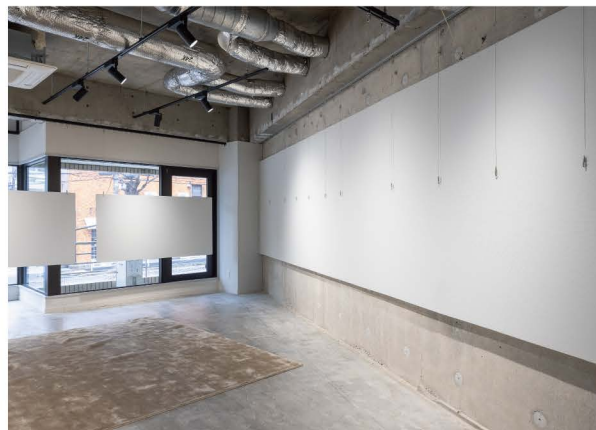

STUDIO 4N
east

STUDIO 4N
west

4_e STUDIO 4N east

STUDIO 4N west

FLOOR GUIDE

SPEC

使用用途	展覧会、イベント開催
広さ	[4N east] 62㎡ [4N west] 67.8㎡
ご利用可能時間	平日10:00～19:00 ※土・日・祝日のご利用に関しては応相談にて
全体電気容量	[4N east] 計40A [4N west] 計40A
基本設備	レセプションテーブル / イーゼル / 無線LAN 駐車場1台分
有料レンタル備品	ハンガーラック / ウッドハンガー 姿見鏡 / プロジェクター / 木テーブル 作品展示用木パネル(吊り下げ)